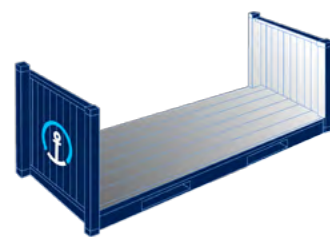

FLAT RACK

(kontajner s otvoreným vrchom aj bokmi)

Flat Rack 20' (FR)

VNÚTORNÁ DĺžKA	VNÚTORNÁ ŠÍRKA	VNÚTORNÁ VÝŠKA	ŠÍRKA DVERÍ	VÝŠKA DVERÍ	KAPACITA	VÁHA	MAXIMÁLNA VÁHA NAKLADU
18' 5"	7' 3"	7' 4"	-	-	-	5,578 Lbs	47,333 Lbs
5.620 m	2.200 m	2.233 m	-	-	-	2,530 Kgs	21,470 Kgs

Flat Rack 40' (FR)

VNÚTORNÁ DĺžKA	VNÚTORNÁ ŠÍRKA	VNÚTORNÁ VÝŠKA	ŠÍRKA DVERÍ	VÝŠKA DVERÍ	KAPACITA	VÁHA	MAXIMÁLNA VÁHA NAKLADU
39' 7"	6' 10"	6' 5"	-	-	-	12,081 Lbs	85,800 Lbs
12.080 m	2.438 m	2.103 m	-	-	-	5,480 Kgs	39,000 Kgs

Vyššie uvedené údaje predstavujú priemerné hodnoty. Rozmery sa môžu líšiť v závislosti od druhu kontajnera.

KONTAKT

Kuehne + Nagel, s. r. o. • Pestovateľská 9 • 821 04 Bratislava 2 • Slovenská republika

Tel.: +421 918 222 529/589 • Fax: +421 232 409 550

sales.bratislava@kuehne-nagel.com

www.kuehne-nagel.sk