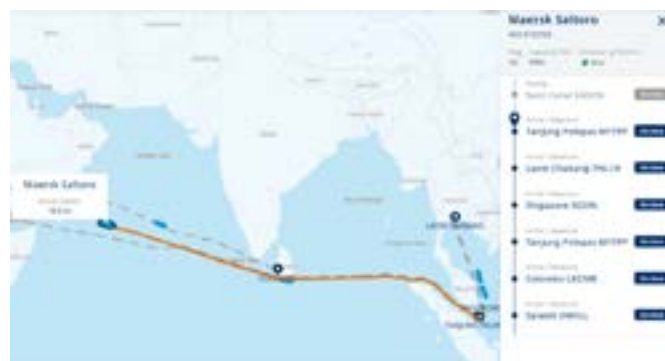

„Sofistikované porovnávacie údaje vám umožňujú okamžite si vybrať tie správne možnosti námornej prepravy pre svoje zásielky. Seaexplorer je inteligentná platforma, ktorá ponúka plnú kontrolu nad globálnymi možnosťami smerovania medzi operátormi v jednom jedinom nástroji.“

Vaše benefity so seaexplorerom

- Robte rýchle rozhodnutia na základe faktov a komplexných informácií v reálnom čase
- Optimalizujte svoje zásielky z hľadiska rýchlosti, spoľahlivosti alebo šetrnosti k životnému prostrediu
- Buďte včas informovaní o zmenách v námorných servisoch
- Merajte a znižujte dopad vašich preprav na životné prostredie
- Buďte informovaní o incidentoch, ktoré môžu ovplyvniť vašu zásielku

Nové funkcie

- Analýza preťaženia a čakacej doby plavidiel v hlavných prístavoch po celom svete
- Novinky z námornej logistiky
- Emailové upozornenia a notifikácie v aplikácii
- Sledovanie plavidiel cez GPS vrátane minulých a plánovaných vplavieb do prístavov

Porovnajte and vyhodnoťte – Nájdite najlepšiu možnosť námornej prepravy

- Využívajte detaily námorných servisov vrátane harmonogramu, aktuálnej polohy plavidla a spoľahlivosti
- Porovnávajte plánované tranzitné časy s reálnymi založené na histórii námorného servisu
- Zistíte konkrétne hodnoty emisií CO2 podľa konkrétnej trasy

Všetky relevantné informácie na jednom mieste

Všetky informácie o námorných servisoch na dosah ruky – zistite viac o našej platforme vysokovýkonnej logistiky

→ seaexplorer.com